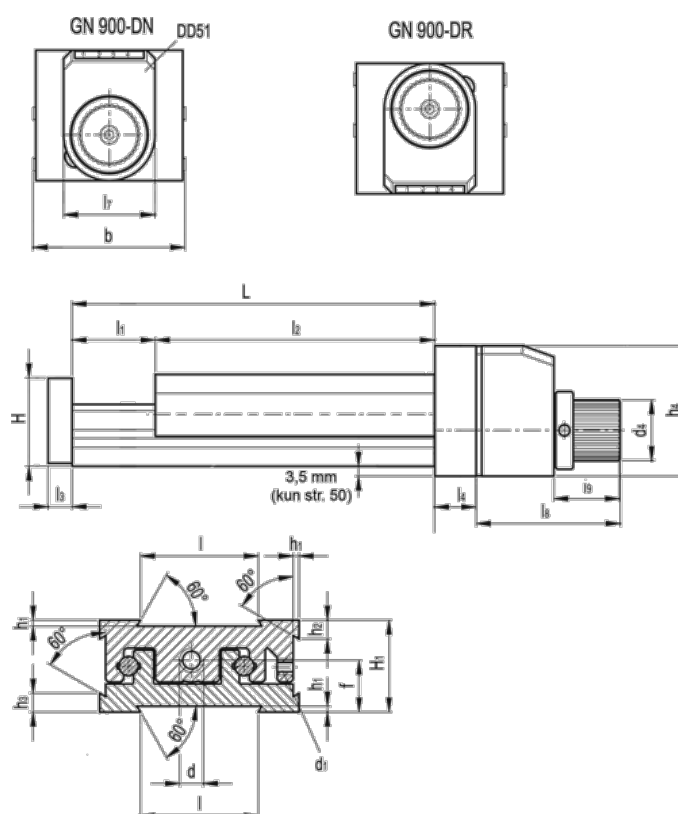

Varenummer: 20776022
 Beskrivelse: Justerbar slædeenhed
 GN 900-80-195-75-DR-1

Mål

b = 80	h2 = 10.0	l7 = 33
d = M8x1	h3 = 10.0	l8 = 55
d1 = M5	h4 = 51	l9 = 27
d4 = 22	l = 50	
f = 20.5	L - l1 = 195-75	
H = 35.5	l2 = 120	
h1 = 2.0	l3 = 8	
H1 = 36	l4 = 16	